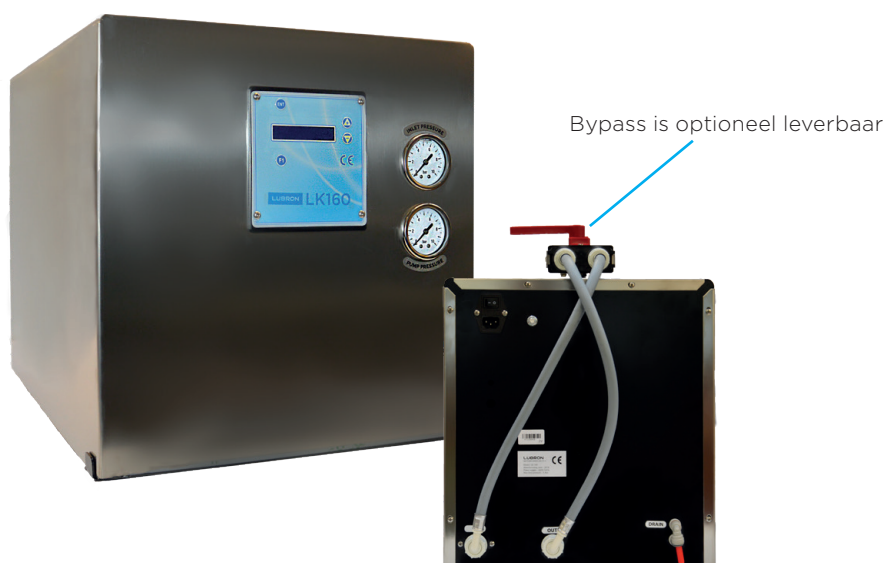

VOORDELEN VAN DE LK 160:

- Compact systeem.
- Ingebouwd drukvat (10 liter netto)
- Hoge permeaatkwaliteit.
- Hoge bedrijfszekerheid.
- Constante kwaliteitsbewaking.
- RVS-behuizing.
- Onderhoudsvriendelijk.
- Eenvoudige montage.
- Geen ontharder noodzakelijk in toevoer.
- Geschikt voor veel modellen voorladers en doorschuivers.
- Standaard geleverd met zowel losse voetjes als wieltjes.

Type	Maximale capaciteit in l/h* (T=15 °C)	Min. benodigde water- toevoer in l/h	Afmetingen b x d x h (mm)
LK 160	160	390	400 x 530 x 470 (hoogte met wieltjes) 400 x 530 x 420 (hoogte met voetjes)

* ontzoutingspercentage: 96 - 97,5%.

Waterzijdige aansluitingen		Watertemperatuur	Benodigde waterdruk	Elektrische aansluitingen
Watertoevoer	3/4" PA		Minimaal: 2,0 bar	
Rioolaansluiting	8 mm	5 - 25 °C	Maximaal: 4,0 bar	230 V, 50 Hz
Permeaatuitgang	3/4" PA			

VOOR- EN ACHTERAANZICHT LK 160

Aan deze gegevens kunnen geen rechten worden ontleend.

03062019

Lubron Belgium, Rijksweg 53, B-2870 Puurs, T + 32 38 771 519

WWW.LUBRON.BE